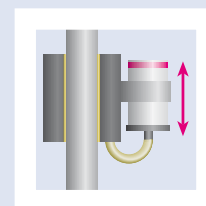

simalube multipoint

- 5 x 8 ml di lubrificante (grasso oppure olio)
- Perfettamente adatto per lubrificare le guide lineari
- Durata selezionabile da 1 a 12 mesi con costante possibilità di regolazione
- Rimozione dalla calotta di connessione con sistema a scatto
- Raccordi rapidi per tubo flessibile Diam. 4/2.7mm

Il distributore compatto multipoint si contraddistingue per le seguenti caratteristiche:

- 5 punti di lubrificazione possono essere lubrificati simultaneamente con lo stesso distributore
- Affidabile. Una volta installato funziona autonomamente fino al momento della sostituzione
- Regolazione da 1 a 12 mesi sempre modificabile
- Contenuto: 5x8 ml di lubrificante (grasso oppure olio)
- Possibilità di controllo in qualsiasi momento attraverso il corpo trasparente (controllo della quantità)
- Rapporto ottimale tra dimensione e contenuto di lubrificante. Possibilità di installazione anche in condizioni di spazio ristrette
- Il sistema chiuso ermeticamente impedisce l'infiltrazione di sostanze contaminanti
- Ecologico
- Facile smaltimento
- Vasta gamma di accessori facili da applicare quali adattatori, tubi e spazzole.
- Gamma di temperature da -20°C a 55°C.

Accessori per simalube multipoint

Raccordo rapido per tubo flessibile ø 4 mm		Tubo flessibile diametro ø 4 / 2.7mm		Calotta SLM femmina per simalube multipoint	
D	R 1/8 R 1/4 M5 M6	L	al metro	D	5 x ø 4mm
Nr.	1170 1171 1172 1173	Nr.	2100/...m	Nr.	2900