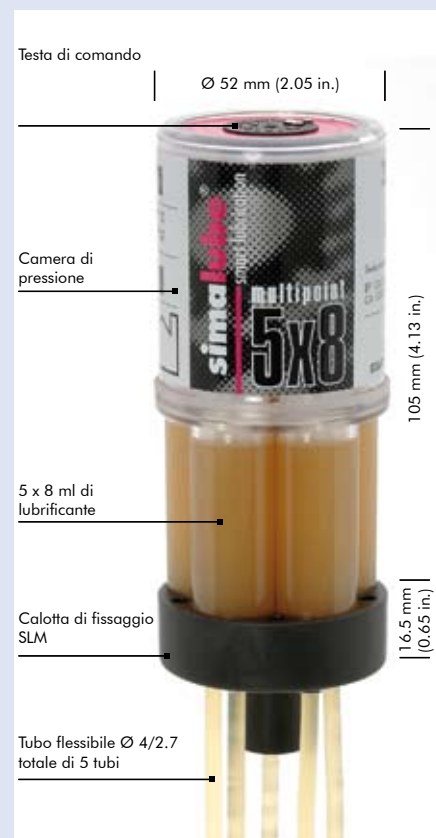

simalube multipoint - il distributore automatico di lubrificante multipunto per piccole quantità di lubrificante

5 x 8 ml di lubrificante

Con simalube multipoint è possibile lubrificare 5 punti di lubrificazione con 8 ml di lubrificante per un periodo da 1 a 12 mesi. Ciascun punto viene lubrificato costantemente con olio oppure con grasso. Una volta svuotato, il distributore può essere facilmente rimosso dalla calotta di connessione grazie ad un intelligente sistema a scatto. I lubrificatori simalube multipoint vengono forniti con diversi tipi di lubrificanti (grassi e oli). La durata può essere modificata in qualsiasi momento adattandolo alle vostre esigenze.

simalube multipoint

- 5 x 8 ml di lubrificante (grasso oppure olio)
- Perfettamente adatto per lubrificare le guide lineari
- Durata selezionabile da 1 a 12 mesi con costante possibilità di regolazione
- Rimozione dalla calotta di connessione con sistema a scatto
- Raccordi rapidi per tubo flessibile Diam. 4/2.7mm

Il distributore compatto multipoint si contraddistingue per le seguenti caratteristiche:

- 5 punti di lubrificazione possono essere lubrificati simultaneamente con lo stesso distributore
- Affidabile. Una volta installato funziona autonomamente fino al momento della sostituzione
- Regolazione da 1 a 12 mesi sempre modificabile
- Contenuto: 5x8 ml di lubrificante (grasso oppure olio)
- Possibilità di controllo in qualsiasi momento attraverso il corpo trasparente (controllo della quantità)
- Rapporto ottimale tra dimensione e contenuto di lubrificante. Possibilità di installazione anche in condizioni di spazio ristrette
- Il sistema chiuso ermeticamente impedisce l'infiltrazione di sostanze contaminanti
- Ecologico
- Facile smaltimento
- Vasta gamma di accessori facili da applicare quali adattatori, tubi e spazzole.
- Gamma di temperature da -20°C a 55°C.